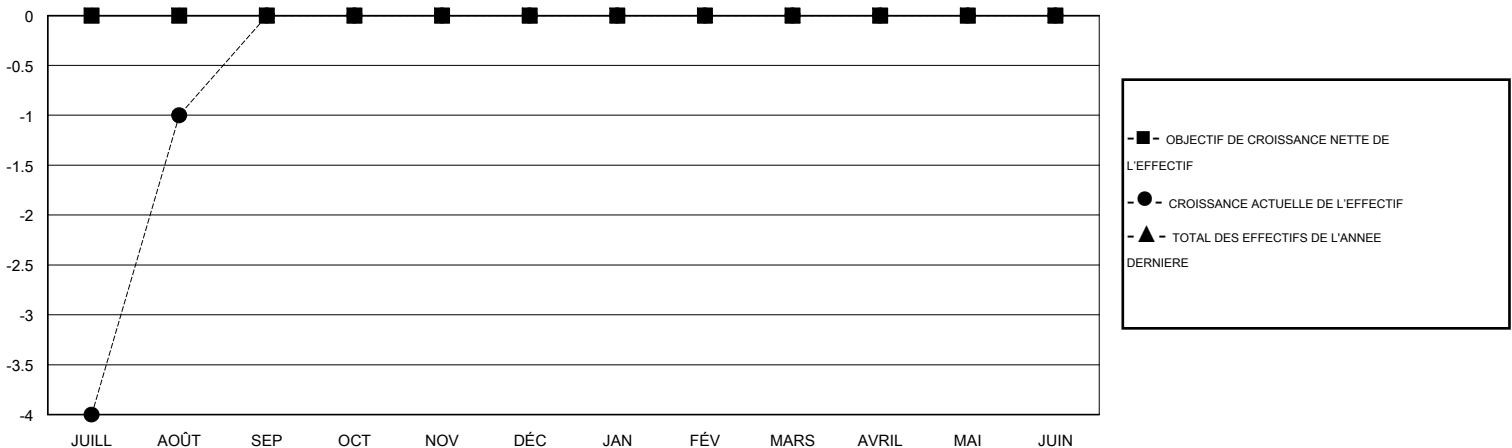

BUTS ET MEMBRES REELS - CUMULATIF

CLUBS RADIES: 0	11 CLUBS OF 67 ONT AJOUTE 1 OU PLUSIEURS NOUVEAUX MEMBRES	DISTRIBUTION PAR SEXE
MEMBRES RADIES		HOMME 1,154 (66.78%)
DECEDE 0		FEMME 574 (33.22%)
CLUB ANNULE 0		Objectif de l'année d'exercice pour le pourcentage de membres féminins: 0%
AUTRE 25	CLIQUEZ ICI POUR LES INFORMATIONS CUMULATIVES SUR LES EFFECTIFS	NOMBRE TOTAL DE MEMBRES 169
TOTAL 25		D'UNITÉS FAMILIALES
		MEMBRES DE FAMILLE QUI RÉGLEMENT LA MOITIÉ DES COTISATIONS 86