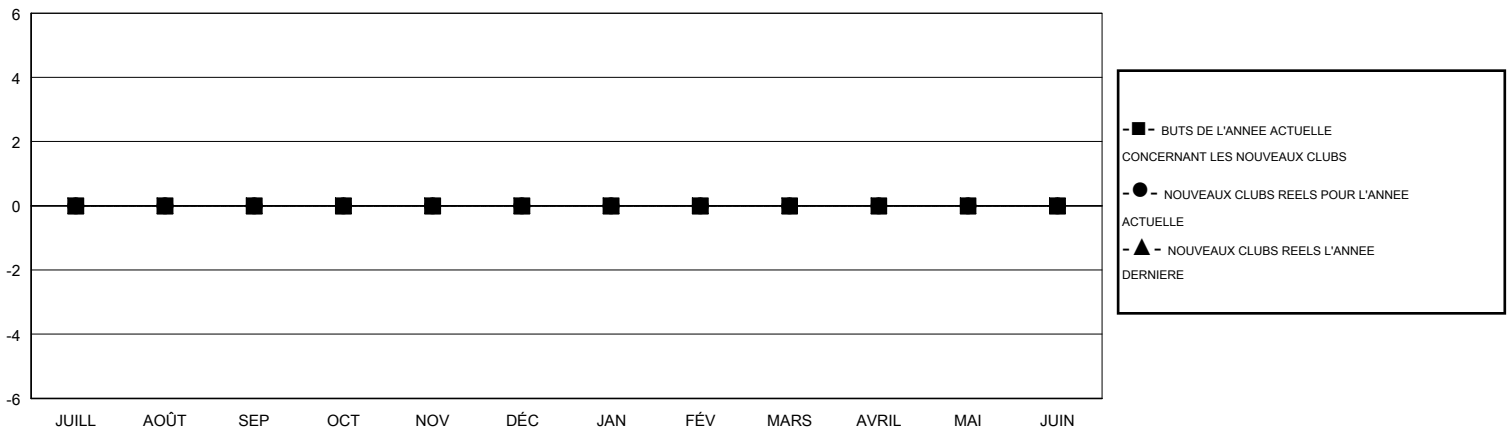

MONTHLY MEMBERSHIP PROGRESS REPORT

District 417

Results as of: 08/31/2018

GMT: NORBERT BATIONO

LIEU REPUBLIQUE DE MADAGASCAR

RC EME

Clubs				Membres			
RESULTATS POUR 2018-2019				RESULTATS POUR 2018-2019			
TRIMESTRE	BUT CONCERNANT LES NOUVEAUX CLUBS	NOUVEAUX CLUBS	CLUBS ANNULÉS	TRIMESTRE	OBJECTIF DE CROISSANCE NETTE DE L'EFFECTIF	CROISSANCE ACTUELLE DE L'EFFECTIF	TOTAL DES MEMBRES RADIES (y compris les transferts)
JUILL/AOÛT/SEP	0	0	0	JUILL/AOÛT/SEP	0	28	25
OCT/NOV/DÉC	0	0	0	OCT/NOV/DÉC	0	0	0
JAN/FÉV/MARS	0	0	0	JAN/FÉV/MARS	0	0	0
AVRIL/MAI/JUIN	0	0	0	AVRIL/MAI/JUIN	0	0	0

BUTS ET NOUVEAUX CLUBS REELS - CUMULATIF

BUTS ET MEMBRES REELS - CUMULATIF

CLUBS RADIES: 0	11 CLUBS OF 67 ONT AJOUTE 1 OU PLUSIEURS NOUVEAUX MEMBRES	DISTRIBUTION PAR SEXE
MEMBRES RADIES		HOMME 1,154 (66.78%)
DECEDE 0		FEMME 574 (33.22%)
CLUB ANNULE 0		Objectif de l'année d'exercice pour le pourcentage de membres féminins: 0%
AUTRE 25	CLIQUEZ ICI POUR LES INFORMATIONS CUMULATIVES SUR LES EFFECTIFS	NOMBRE TOTAL DE MEMBRES 169
TOTAL 25		D'UNITÉS FAMILIALES
		MEMBRES DE FAMILLE QUI RÉGLEMENT LA MOITIÉ DES COTISATIONS 86